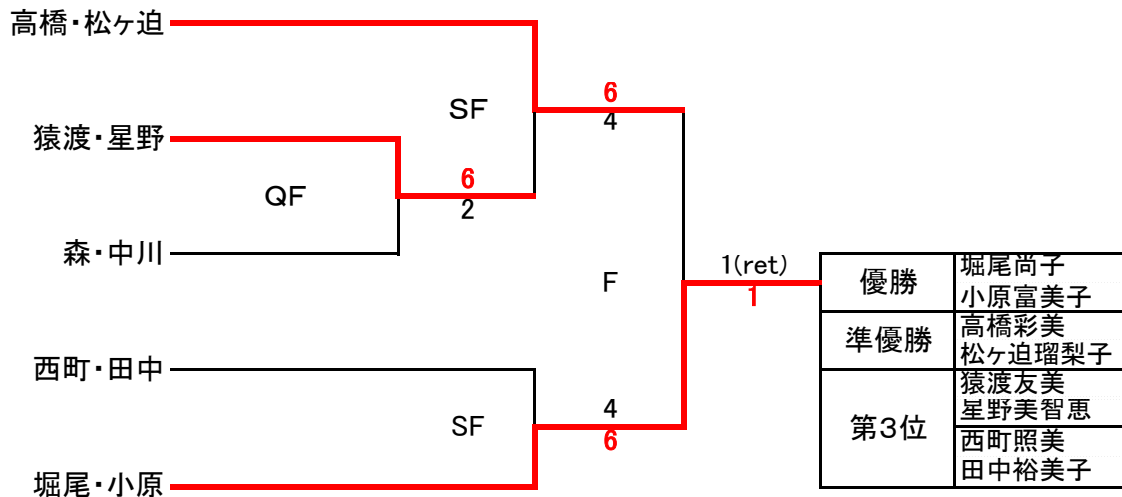

9:00

Dパート		1	2	3	勝敗	順位
1	堀尾尚子	ビクトリー	6-3	6-3	2-0	1
	小原富美子	ビクトリー				
2	志水由紀子	VIVA!ファミリア	3-6	6-0	1-1	2
	朝長なぎさ	VIVA!ファミリア				
3	白石浩美	フェリーチェ	3-6	0-6	0-2	3
	吉元幸子	KSPA				

9:40

Eパート		1	2	3	勝敗	順位
1	松本梨紗	KBB	3-6	2-6	0-2	3
	梅本直美	KBB				
2	高橋彩美	ルーセント熊本	6-3	6-4	2-0	1
	松ヶ迫瑠梨子	ルーセント熊本				
3	黒田貴子	KPPO	6-2	4-6	1-1	2
	奥村君代	ルネサンス熊本				

試合順序 ①(1-2) ②(①の敗者-3) ③(残り試合)

※決勝トーナメント表は次ページにあります

《一般女子 B》 決勝トーナメント ※抽選

《一般女子 C》 H29年10月7日(土) 浜線テニスコート  
1セットマッチ ノーアドバンテージ(6-6後タイブレーク)

11:00

決勝リーグ		1	2	3	4	勝 敗	順 位
1	伊豆野あや子	ビクトリー	6-3	6-2	6-1	3-0	1
	下田佐代子	スター熊本					
2	田辺知世	フェリーチェ	3-6	4-6	6-2	1-2	3
	山内尚子	フェリーチェ					
3	久保田百合	カオス	2-6	6-4	6-1	2-1	2
	福山智子	ルネサンス熊本					
4	上野真由美	アルファー	1-6	2-6	1-6	0-3	4
	矢野由美	フリー					