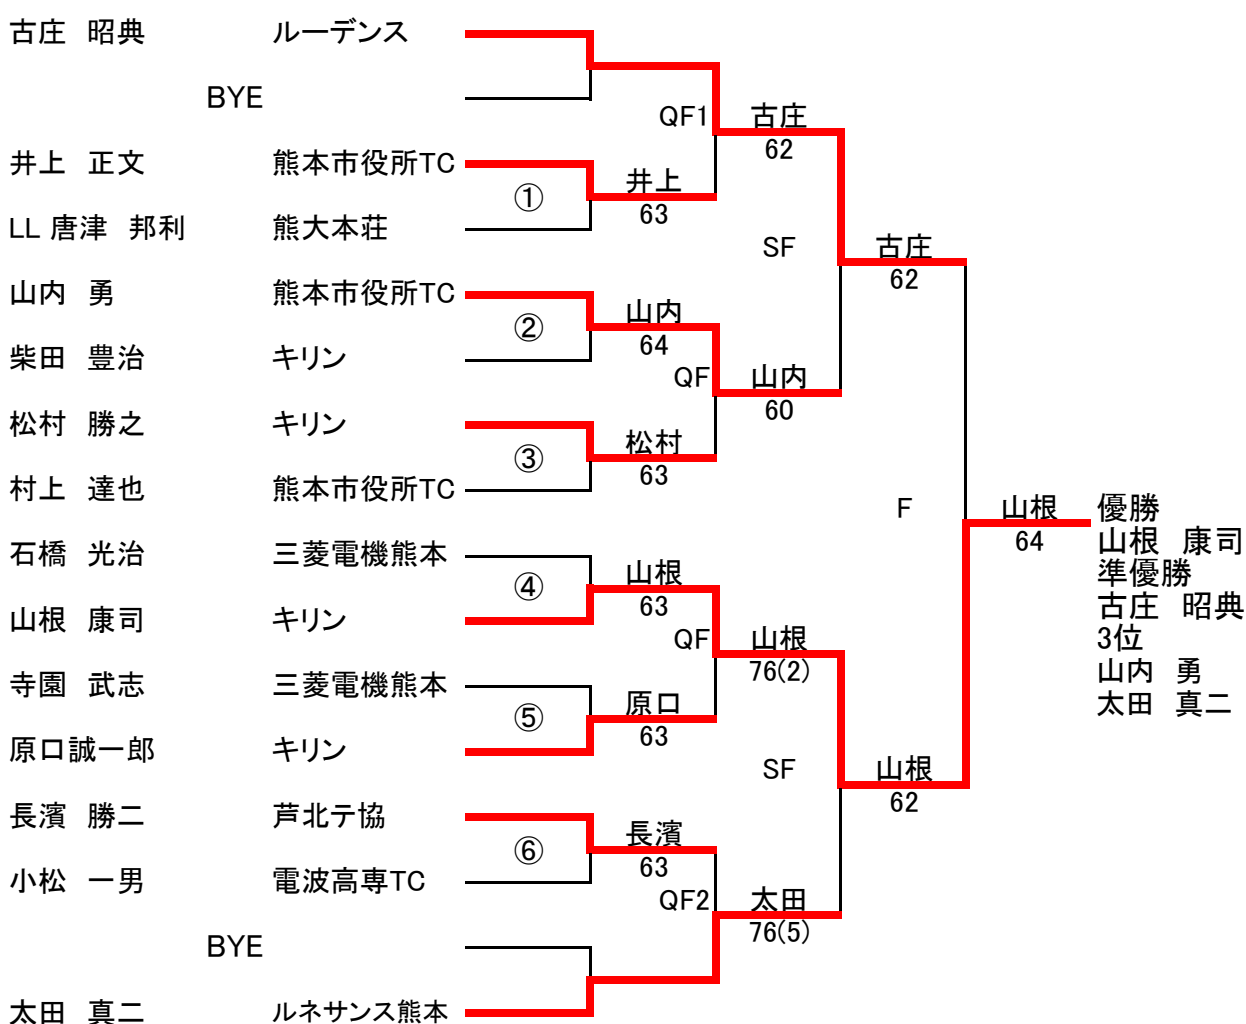

13:00集合

Fパート		1	2	3	勝敗	順位	得失点
1	黒田 康敬	熊本テルサ		3-6	3-6	0-2	3
2	松村 勝之	キリン	6-3		4-6	1-1	2
3	長濱 勝二	芦北テ協	6-3	6-4		2-0	1

試合順序 ①(1-2) ②(①の敗者-3) ③(残り試合)

《ベテラン男子》

(その 2)

第1シード A-1 第2シード G-1

13:00集合

	Gパート		1	2	3	勝敗	順位	得失点
1	山根 康司	麒麟		1-6	6-0	1-1	2	
2	太田 真二	ルネサンス熊本	6-1		6-0	2-0	1	
3	唐津 邦利	熊大本荘	0-6	0-6		0-2	3	

試合順序 ①(1-2) ②(①の敗者-3) ③(残り試合)

《ベテラン 本戦 トーナメント》(1~12抽選) 2月5日(日) 9:00抽選(必ず集合すること)

試合方法 1セットマッチ ノードバンテージ方式(6-6後12ポイントタイブレーク)

※3・6・7・10・11枠はパートA・G以外の1位による抽選枠

※1・2・4・5・8・9・12枠は各パート2位による抽選枠