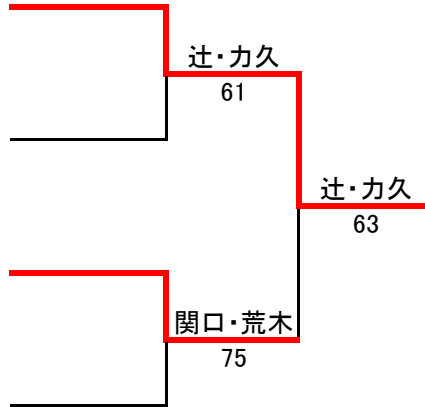

《一般女子 C》

10月19日(日) 浜線健康パークコート 10:30 集合

1セットマッチ ノーアドバンテージ(12ポイントタイブレーク)

※各パート2組が決勝トーナメントへ

Aパート		1	2	3	4	勝 敗	順 位
1	関口 幸 KPPO	1-6	6-1	4-6	1-6	1-1	2
	荒木和美 KPPO						
2	穴見 恵 シーバードTC	6-4			6-2	0-2	4
	奥村君代 シーバードTC						
3	辻 めいこ ルネサンス	6-3			2-0	2-0	1
	カ久美佳 ルネサンス						
4	高田 妙 熊本テルサ	6-1	2-6		1-1	1-1	3
	宮田まり子 Lady Bug						

試合順序 ①(1-3) ②(2-4) ③(1-2) ④(3-4)

Bパート		1	2	3	勝 敗	順 位
1	田中美濃 Lady Bug	4-6	6-4	3-6	1-1	2
	西屋佳代 Lady Bug					
2	水野かおる フリー	6-3	6-3	3-6	0-2	3
	蛇石のり子 テルサ					
3	藤 道子 長嶺TC	6-3	6-3		2-0	1
	原田敬子 長嶺TC					

試合順序 ①(1-2) ②(①の敗者-3) ③(残り試合)

《一般女子 C》 決勝トーナメント (抽選)

辻 めいこ
カ久美佳

優勝
辻 めいこ
カ久美佳

準優勝
関口 幸
荒木和美

3位
田中美濃
西屋佳代

3位
藤 道子
原田敬子