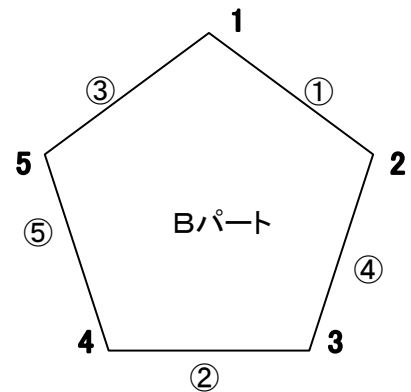

※○の数字は試合順序