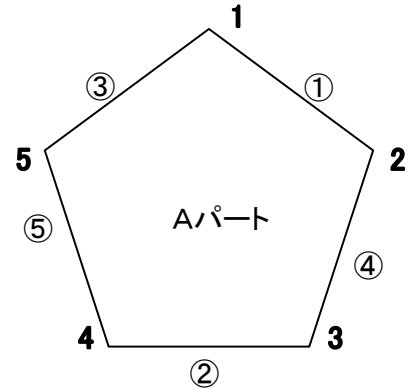

《一般男子 C》 平成19年6月16日(土) 浜線健康パーク 12:30 スタート  
 1セットマッチ ノーアドバンテージ方式(6-6後12Pタイブレーク)  
 試合方法 予選リンク  
 それぞれ上位2チームが決勝に進む  
 試合順序 ①(1-2) ②(3-4) ③(1-5) ④(2-3) ⑤(4-5)

	Aパート		勝敗	順位
1	太田秀幸	ファンテニススクール	① 0-6	1-1(0.429)
	高木竜一	ファーレ戸島	③ 6-2	4
2	中山雅晴	ルーデンス	① 6-0	2-0
	田嶋隆文	ルーデンス	④ 7-5	<b>1</b>
3	米納康志	御船高校	② 6-4	1-1(直対戦)
	米納一樹	熊本高校	④ 5-7	<b>2</b>
4	平野義信	KXTC	② 4-6	1-1(直対戦)
	佐藤 孝	KXTC	⑤ 6-3	3
5	吉田信義	MS2002TC	③ 2-6	0-2
	新野 靖	フリー	⑤ 3-6	5