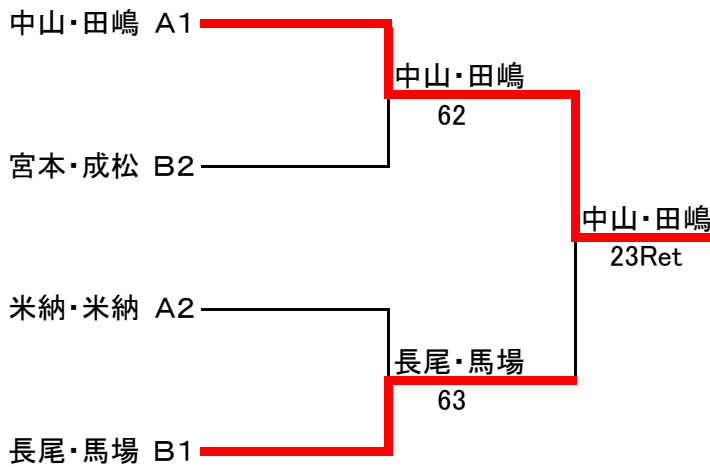

一般男子C 決勝トーナメント

優勝
中山雅晴 ルーデンス
田嶋隆文 ルーデンス
準優勝
長尾和哉 ファンテニススクール
馬場 進 フリー
3位
宮本 肇 ルーデンス
成松 宏 ルーデンス
3位
米納康志 御船高校
米納一樹 熊本高校