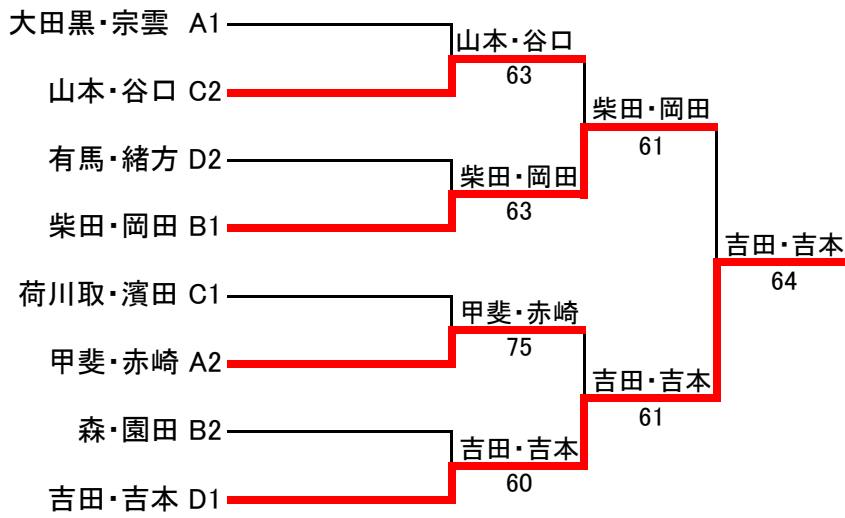

《一般女子 Bクラス》 平成19年6月17日(日) 坪井緑地コート 09:30スタート
1セットマッチ ノーアドバンテージ(12ポイントタイブレーク)

各パート2組が決勝トーナメントへ

Aパート		1	2	3	4	勝敗	順位
1	野原信子	クラージュ	1-6	2-6	/	0-2	4
	堂上由紀	熊本TC					
2	大田黒光恵	パッシング	6-1	/	6-0	2-0	1
	宗雲美樹	益城TC					
3	吉田良子	M・T・G	6-2	/	2-6	1-1	3
	山本涼子	ラケット				直対戦	
4	甲斐法子	ファンテニススクール	0-6	6-2	/	1-1	2
	赤崎優美子	クラージュ				直対戦	

Bパート		1	2	3	4	勝敗	順位
1	田中友美子	マスターズ	1-6	3-6	/	0-2	3
	青木昌子	マスターズ					
2	柴田恵子	フリー	6-1	/	6-0	2-0	1
	岡田栄子	ルネサンス				(0.923)	
3	森 幹子	熊本テルサ	6-3	/	6-3	2-0	2
	園田輝良子	熊本テルサ				(0.666)	
4	宮本浩美	城南TC	0-6	3-6	/	0-2	4
	野田てるみ	ing..TC					

Cパート		1	2	3	4	勝敗	順位
1	佐藤 薫	M・T・G	4-6	6-1	/	1-1	3
	八浪真由美	ルネサンス				直対戦	
2	山本佳奈	長嶺TC	6-4	/	6-7(8)	1-1	2
	谷口千春	長嶺TC				直対戦	
3	吉田昌代	オウルズ	1-6	/	0-6	0-2	4
	志垣恵子	オウルズ					
4	荷川取怜美	KXTC	7-6(8)	6-0	/	2-0	1
	濱田祥子	KXTC					

Dパート		1	2	3	4	勝敗	順位
1	吉田久美子	DIVO	6-2	6-2	/	2-0	1
	吉本順子	DIVO					
2	加藤直美	庄口TC	2-6	/	1-6	0-2	4
	矢野千鶴子	庄口TC					
3	有馬淳子	長嶺TC	2-6	/	6-3	1-1	2
	緒方優佳	長嶺TC				直対戦	
4	渡辺麻衣子	肥後銀行	6-1	3-6	/	1-1	3
	緒方志帆	ファンテニススクール				直対戦	

試合順序 ①(1-3) ②(2-4) ③(1-2) ④(3-4)

一般女子B 決勝トーナメント

優勝

吉田久美子 DIVO

吉本順子 DIVO

準優勝

柴田恵子 フリー

岡田栄子 ルネサンス

3位

山本佳奈 長嶺TC

谷口千春 長嶺TC

3位

甲斐法子 ファンテニススクール

赤崎優美子 クラージュ