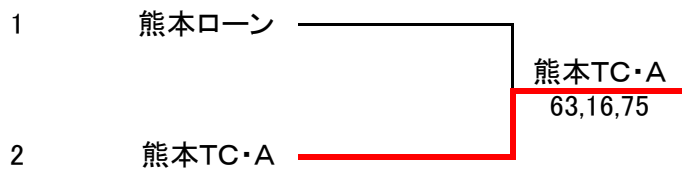

決勝戦

優勝

熊本TC・A

信田 敏夫
有馬 紀彦
瀬口 勝正
田口 公雄
尾方 徳一
坂本 一幸

準優勝

熊本ローン

加藤 八重子
俵 久美子
小泉 百合子
大浜 はま子
古閑原 俊子
北園 洋子
沢田 貴保子