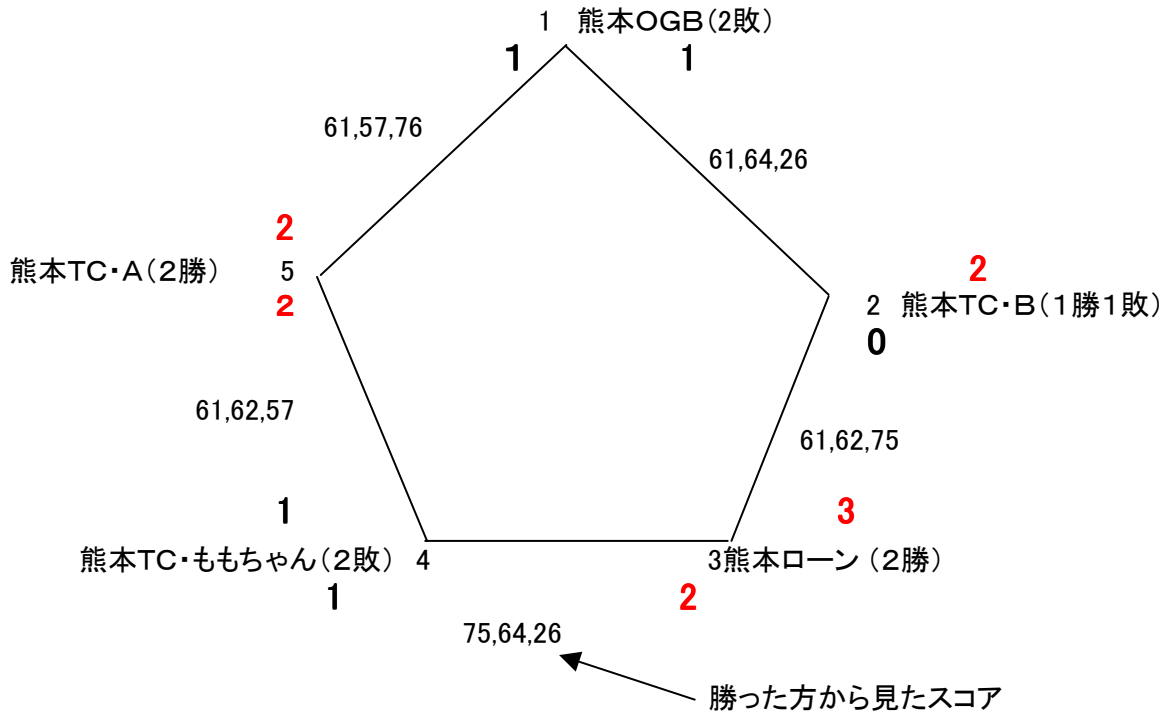

ベテランB

予選リンク

9:30

集合

試合方法

1セットマッチ ノードバンテージ方式(6-6後12Pタイブレーク)
上位2チームが決勝に進む

試合順序

①(1-2) ②(3-4) ③(1-5) ④(2-3) ⑤(4-5)