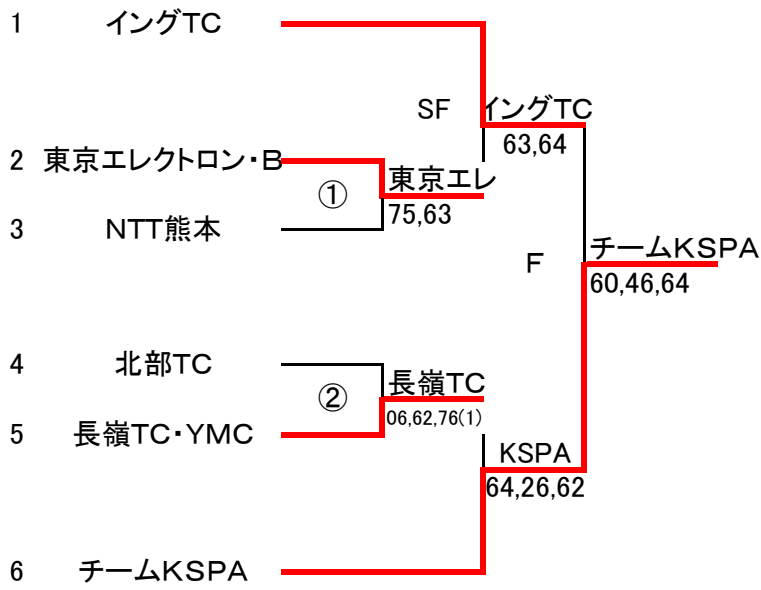

男子Bクラス

予選リーグ

8:30開始

試合方法

1セットマッチ ノードバンテージ方式(6-6後12Pタイブレーク)
各パートの1位が決勝トーナメントへ進む

試合順序

①(1-2) ②(①の敗者-3) ③(残り試合)

	Aパート	1	2	3	勝敗	順位
1	熊大本荘		1-2	1-2	0-2	3
2	熊本ラケット	2-1		1-2	1-1	2
3	イングTC	2-1	2-1		2-0	1

	Bパート	1	2	3	勝敗	順位
1	東京エレクトロン・B		3-0	2-1	2-0	1
2	KXTC2007Part2	0-3		2-1	1-1	2
3	松橋高校	1-2	1-2		0-2	3

	Cパート	1	2	3	勝敗	順位
1	KXTCアペオス		1-2	0-3	0-2	3
2	ザ・クールヒット	2-1		0-3	1-1	2
3	長嶺TC・YMC	3-0	3-0		2-0	1

	Dパート	1	2	3	勝敗勝率	順位
1	熊本高校・α		2-1	1-2	1-1	2
2	KXTC SP	1-2		0-3	0-2	3
3	NTT熊本	2-1	3-0		2-0	1

	Eパート	1	2	3	勝敗勝率	順位
1	M1ライジング		2-1	1-2	1-1	2
2	スポルテ	1-2		1-2	0-2	3
3	北部TC	2-1	2-1		2-0	1

	Fパート	1	2	3	勝敗勝率	順位
1	チームKSPA		3-0	2-1	2-0	1
2	熊本高校	0-3		0-3	0-2	3
3	ラブテニス	1-2	3-0		1-1	2

第1シード 熊大本荘
第2シード チームKSPA

決勝トーナメント 2~6は抽選

優勝
チームKSPA
松本 祐一
蓑田 和矢
梅崎 清秀
鶴長 敬一郎
本田 治
宮崎 幸嗣
宮崎 将門

準優勝
イングTC
佐藤 誠貢
早水 秀一
松村 健寿
鍛本 裕二
米地 健

3位
東京エレクトロン・B
和田 和弘
田代 佳
濱本 勇司
長田 英俊
池田 崇

3位
長嶺TC・YMC
後藤 潔
横山 晃
小崎 裕一
亀山 竜一
関 善夫
貝田 博実