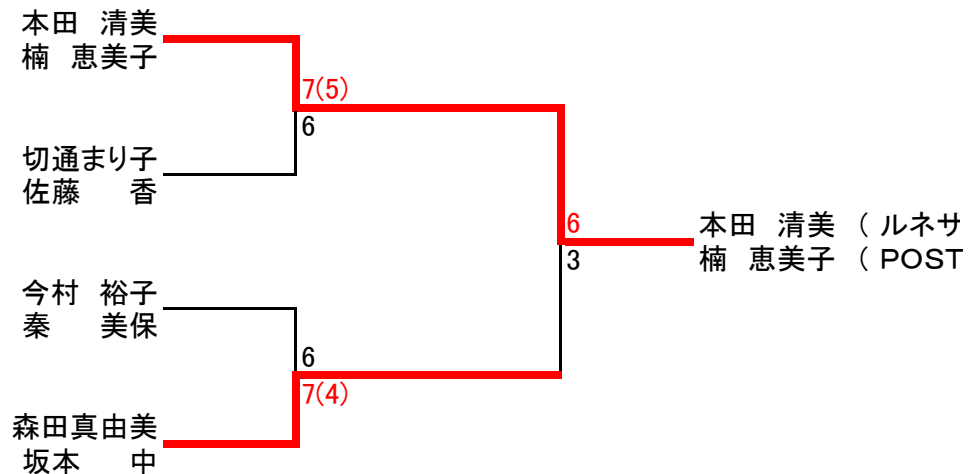

26回熊本市テニス選手権大会

一般女子Aクラス

	Aパート	1	2	3	4	勝敗勝率	順位
1	本田 清美 ルネサンス 楠 恵美子 POST		6-2	6-2	6-4	3-0	<b>1</b>
2	石堂 ユカリ オールサム 満永 衣美 オールサム	2-6		4-6	0-6	0-3	4
3	田端 一恵 北部TC 泉 亜希 北部TC	2-6	6-4		3-6	1-2	3
4	森田真由美 宇城庭球塾 坂本 中 宇城庭球塾	4-6	6-0	6-3		2-1	<b>2</b>

	Bパート	1	2	3	4	勝敗	順位
1	今村 裕子 ファンTC 秦 美穂 ファンTC		6-3	6-1	6-2	3-0	<b>1</b>
2	切通まり子 T-CAP. 10 佐藤 香 KSPA	3-6		6-3	6-4	2-1	<b>2</b>
3	徳光明日香 オールサム 塚本 啓子 オールサム	1-6	3-6		0-6	0-3	4
4	稲田 宏美 長嶺TC 山口 美穂 宇城庭球塾	2-6	4-6	6-0		1-2	3

決勝トーナメント

ンス )  
「 )