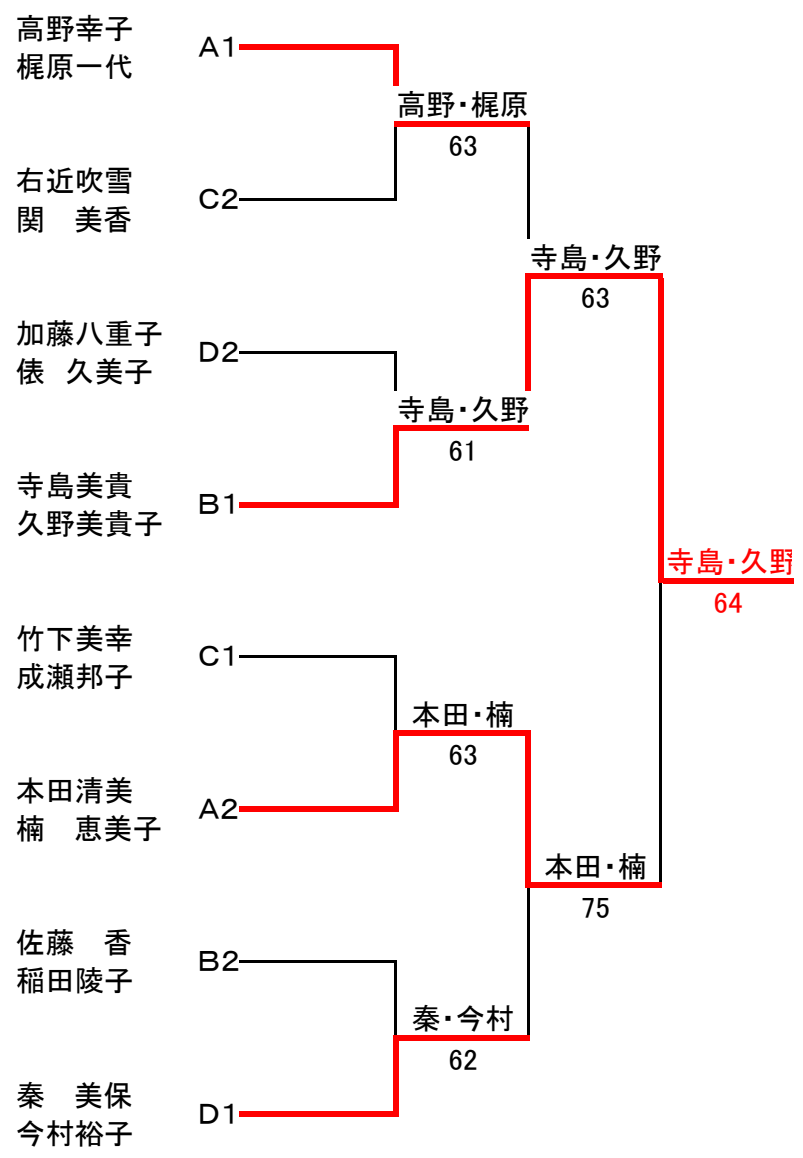

《一般女子 Aクラス》 平成18年10月15日(日) 浜線健康パーク 09:00スタート
 1セットマッチ ノーアドバンテージ(12ポイントタイブレーク)
 各パート2組が決勝トーナメントへ (第1シードA-1・第2シードD-1)

	Aパート		1	2	3	4	勝敗	順位
1	高野幸子 梶原一代	ルーデンス 熊本ローン		6-3	6-3		2-0 0.666	1 7-5
2	木田鈴子 村上久美子	TENクラブ TENクラブ	3-6			4-6	0-2 0.368	3
3	太田彼佐子 坂本 中	宇城庭球塾 宇城庭球塾	3-6			2-6	0-2 0.294	4
4	本田清美 楠 恵美子	ルネサンス POST熊本		6-4	6-2		2-0 0.666	2 5-7

	Bパート		1	2	3	4	勝敗	順位
1	佐藤 香 稲田陵子	KSPA 熊本ローン		3-6	6-1		1-1	2
2	寺島美貴 久野美貴子	フリー UP UP	6-3			6-2	2-0	1
3	後藤明子 築島智子	宇城庭球塾 宇城庭球塾	1-6			6-3	1-1	3
4	泉 亜希 柳本郁子	北部TC 北部TC		2-6	3-6		0-2	4

	Cパート		1	2	3	4	勝敗	順位
1	水野正子 白神貴子	肥後銀行 肥後銀行		1-6	6-2		1-1 0.466	3
2	竹下美幸 成瀬邦子	宇城庭球塾 宇城庭球塾	6-1			6-2	2-0	1
3	佐藤絹代 田平ひとみ	TENクラブ ルネサンス	2-6			1-6 (1-3ret)	0-2	4
4	右近吹雪 関 美香	フリー 長嶺TC		2-6	6-1 (3-1ret)		1-1 0.533	2

	Dパート		1	2	3	4	勝敗	順位
1	秦 美保 今村裕子	ファンTC ファンTC		6-4	6-0		2-0 0.75	1
2	切通まり子 宮本まちこ	T-CAP10 T-CAP10	4-6			3-6	0-2 0.368	3
3	後藤 恵 カラビアン久美子	長嶺TC 益城TC	0-6			6-7(0)	0-2 0.315	4
4	加藤八重子 俵 久美子	熊本ローン 熊本ローン		6-3	7-6(0)		2-0 0.59	2

試合順序 ①(1-3) ②(2-4) ③(1-2) ④(3-4)

一般女子A 決勝トーナメント

タイブレーク