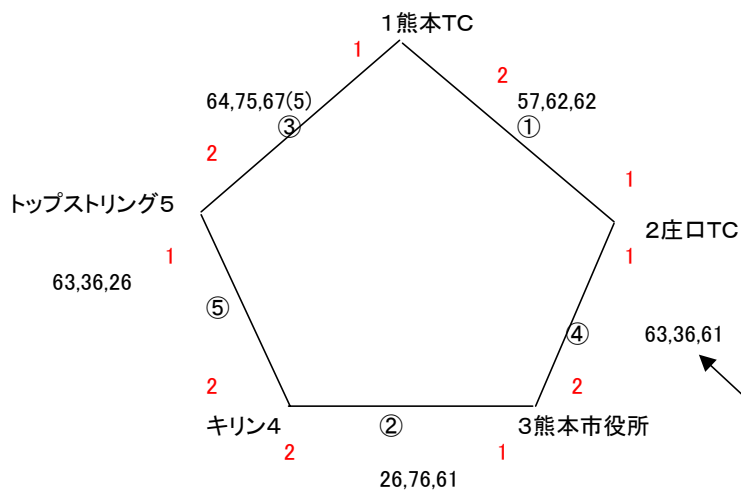

ベテランA

予選リーグ

8:30集合

試合方法

1セットマッチ ノードバンテージ方式(6-6後12Pタイブレーク)

試合順序

上位2チームが決勝に進む

①(1-2) ②(3-4) ③(1-5) ④(2-3) ⑤(4-5)