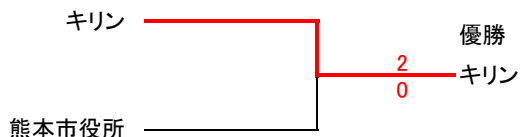

勝又康次
松村勝之
柴田豊治
山根康司
岩田一樹
渡辺 弘

準優勝

熊本市役所
井上正文
岩崎弘昭
川口宏治
山内 勇
藤本真一
吉村和敏
福永晴樹

3位

熊本TC
吉山和輝
右近信介
大森俊明
信田敏夫
富澤 達
開田康成
東田忠洋